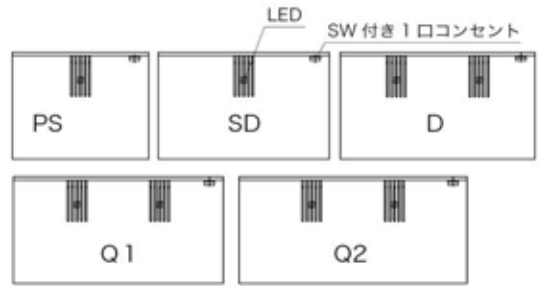

point 3 Q2サイズ対応。

163cm マットレス対応フレーム。シングルツインは大きすぎるというお客様にぴったりです。

point 4 選べるカラーは2種類。

お部屋のインテリアに合わせて2種類のカラーから選べます。

フレームカラー

各サイズのヘッドボードイメージ

サイズ

(単位：mm)

サイズ	幅	奥行	高さ	ボトム高さ
PS	980	2090	830	220~
SD	1230			
D	1400			
Q1	1510			
Q2	1640			

収納タイプは奥行き +15mm

フレーム単品価格表 (税込)

ボトムバリエーション	ステーション		引出し無し		引出し付き (3段スライドレール)			オープンBOX	ガス圧縦収納 (カマチ付き)			ガス圧縦収納 (カマチ付き)			ガス圧横収納	ガス圧水平収納	ロングフレーム (213cmマットレス用)		引出し付き
	22cm	29.5cm	22cm	29cm	22cm	29cm	33.5cm		29cm	29cm	33.5cm	38cm	29cm	33.5cm			38cm	29cm	
ボトム高さ	下部すきま10cm 下部すきま17cm				内寸深さ12cm	内寸深さ19cm	内寸深さ24cm	内寸高さ24cm	内寸深さ23cm	内寸深さ27cm	内寸深さ32cm	内寸深さ23cm	内寸深さ27cm	内寸深さ32cm	内寸深さ23cm	内寸深さ23cm	下部すきま10cm 下部すきま17cm	下部すきま10cm 下部すきま17cm	内寸深さ12cm
パーソナルシングル PS	売値 ¥46,000	売値 ¥46,000	売値 ¥46,000	売値 ¥51,000	売値 ¥56,000	売値 ¥61,000	売値 ¥66,000	売値 ¥56,000	売値 ¥107,000	売値 ¥112,000	売値 ¥122,000	売値 ¥114,000	売値 ¥119,000	売値 ¥129,000	売値 ¥120,000	売値 ¥126,000	売値 ¥56,000	売値 ¥56,000	売値 ¥66,000
セミダブル SD	売値 ¥56,000	売値 ¥56,000	売値 ¥56,000	売値 ¥61,000	売値 ¥66,000	売値 ¥71,000	売値 ¥76,000	売値 ¥66,000	売値 ¥117,000	売値 ¥122,000	売値 ¥132,000	売値 ¥124,000	売値 ¥129,000	売値 ¥139,000	売値 ¥130,000	売値 ¥136,000	売値 ¥66,000	売値 ¥66,000	売値 ¥76,000
ダブル D	売値 ¥66,000	売値 ¥66,000	売値 ¥66,000	売値 ¥71,000	売値 ¥76,000	売値 ¥81,000	売値 ¥86,000	売値 ¥76,000	売値 ¥127,000	売値 ¥132,000	売値 ¥142,000	売値 ¥134,000	売値 ¥139,000	売値 ¥149,000		売値 ¥146,000	売値 ¥76,000	売値 ¥76,000	売値 ¥86,000
クィーン1 Q1	売値 ¥76,000	売値 ¥76,000	売値 ¥76,000	売値 ¥81,000	売値 ¥86,000	売値 ¥91,000	売値 ¥96,000	売値 ¥86,000	売値 ¥137,000	売値 ¥142,000	売値 ¥152,000	売値 ¥144,000	売値 ¥149,000	売値 ¥159,000	Q2 分割収納	売値 ¥156,000	売値 ¥86,000	売値 ¥86,000	売値 ¥96,000
クィーン2 Q2	売値 ¥86,000	売値 ¥86,000	売値 ¥86,000	売値 ¥91,000	売値 ¥96,000	売値 ¥101,000	売値 ¥106,000	売値 ¥96,000				売値 ¥174,000	売値 ¥179,000	売値 ¥189,000		売値 ¥219,000			